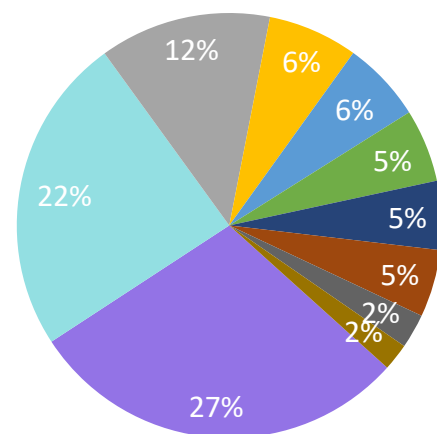

МОНИТОРИНГ РАЗВИТИЯ КАДРОВОГО ПОТЕНЦИАЛА ОРГАНИЗАЦИЙ И ВОСТРЕБОВАННОСТИ ПРОФЕССИЙ РАБОЧИХ И ДОЛЖНОСТЕЙ СЛУЖАЩИХ

Статистика участия респондентов и результаты модерации анкет, 06.07.2023

6879

3128

Общее количество регистраций

Количество заполняемых анкет

Участники мониторинга в разрезе разделов ОКВЭД2

Участники мониторинга в разрезе типов организаций по среднесписочной численности работников