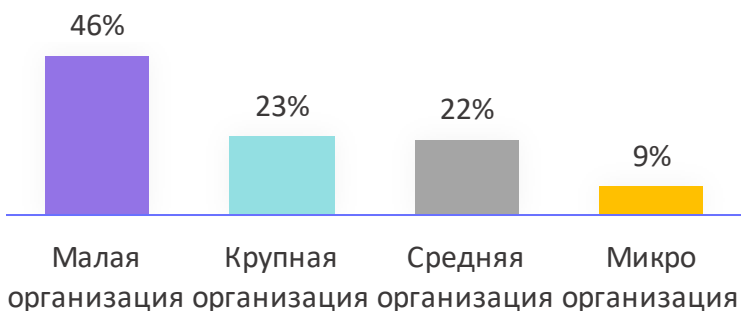

МОНИТОРИНГ РАЗВИТИЯ КАДРОВОГО ПОТЕНЦИАЛА ОРГАНИЗАЦИЙ И ВОСТРЕБОВАННОСТИ ПРОФЕССИЙ РАБОЧИХ И ДОЛЖНОСТЕЙ СЛУЖАЩИХ

Статистика участия респондентов и результаты модерации анкет, 06.07.2023

6879

3128

Общее количество регистраций

Количество заполняемых анкет

Участники мониторинга в разрезе разделов ОКВЭД2

Участники мониторинга в разрезе типов организаций по среднесписочной численности работников